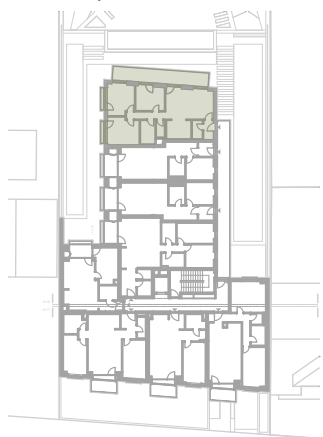

II. EMELET

22. LAKÁS

HELYISÉGLISTA

TERÜLET

01. Előtér	2,8 nm
02. H.helyiség	2,7 nm
03. Nappali-étkező	19,8 nm
04. Konyha	6,4 nm
05. Közlekedő	4,1 nm
06. Háló	11,7 nm
07. Háló	11,2 nm
08. Háló	9,7 nm
09. Fürdő	4,9 nm
10. WC	2,0 nm

Nettó terület: 75,3 nm

Bruttó összterület: 79,7 nm

+ 11. Erkély 19,0 nm

+ 12. Fr. erkély 1,1 nm

+ 13. Fr. ekély 1,1 nm

Értékesítési iroda: **DBI Kft.**

www.dbi.hu

ertekesites@dbi.hu